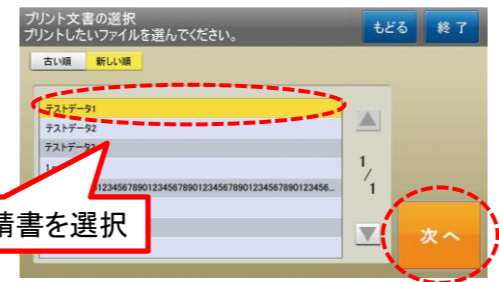

ユーザー番号を入力

印刷したい申請書を選択

白黒を選択

プリント開始

コインベンダーの返却ボタンを押してください。
お取り忘れにご注意ください。
-印刷物
-おつり
-領収証