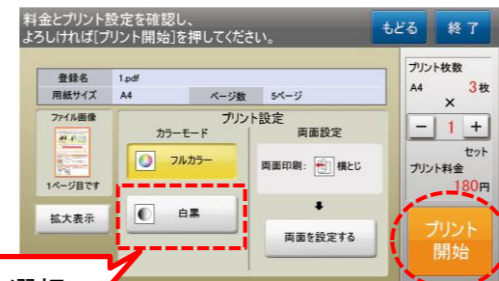

ユーザー番号を入力

印刷したい申請書を選択

白黒を選択

プリント開始

コインベンダーの返却ボタンを押してください。
お取り忘れにご注意ください。
-印刷物
-おつり
-領収証