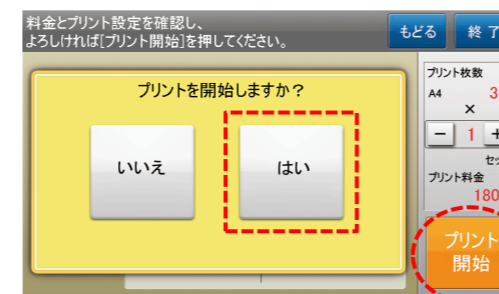

ユーザー番号を入力

印刷したい申請書を選択

白黒を選択

プリント開始

コインベンダーの返却ボタンを押してください。
お取り忘れにご注意ください。
-印刷物
-おつり
-領収証