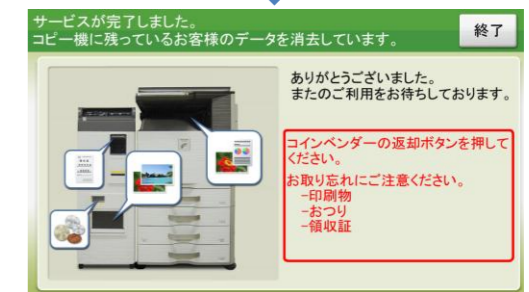

ユーザー番号を入力

印刷したい申請書を選択

白黒を選択

プリント開始

コインベンダーの返却ボタンを押してください。
お取り忘れにご注意ください。
-印刷物
-おつり
-領収証